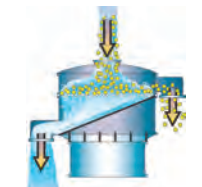

## Functies van de VB zeefmachines.

### Scalping.

Door scalping wordt een klein percentage grove deeltjes uit een grote productiestroom verwijderd. De standaard VB zeefmachines zijn zeer doeltreffende "scalpers". Daarnaast biedt Van Borselen ook speciale scalpingtoestellen met een grote zeefcapaciteit aan.

### Filtratie.

Door zwaartekrachtfiltratie, het voor filtreren of het ontwateren worden vaste stoffen uit elke soort vloeistof of "slurry" (suspensie) verwijderd.

### Afvalwater filtratie.

Besparen van bruikbare vaste delen en het recyclen van water.