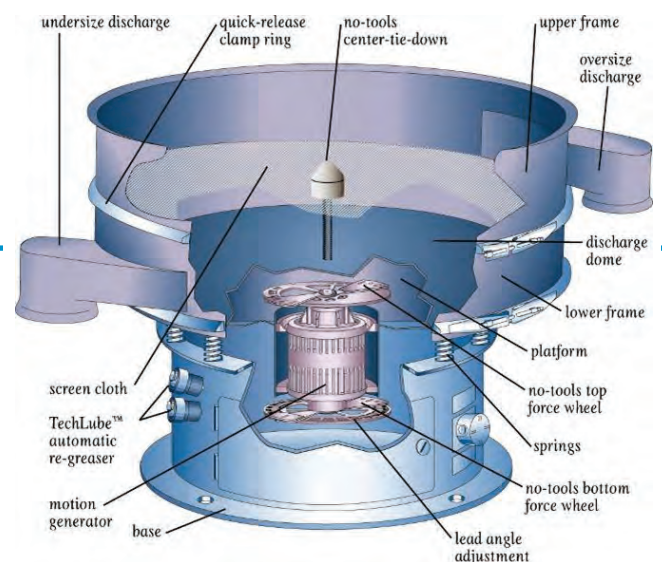

Van Borselen zeefmachines.

Voor het scheiden van vaste delen uit vloeistoffen, of het classificeren van droge materialen in deeltjes van diverse grootte.

Zeven van zeer grote delen (enkele centimeters) tot zeer kleine delen (20 micron).

Een VB zeefmachine kan wel tot 4 zeefdekken uitgerust worden om een materiaal tegelijkertijd in vijf fracties te scheiden.

Er is geen speciale fundering vereist. Bovendien neemt de zeefmachine slechts weinig vloerruimte in beslag.

Dankzij het eenvoudige en doeltreffende design is er minder vermogen nodig.

Nog enkele andere kenmerken zijn de lange levensduur van de zeef en het feit dat de zeven snel en probleemloos vervangen kunnen worden.

De VB zeefmachines voldoen aan alle moderne Europese richtlijnen.