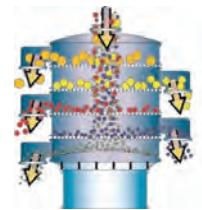

## Functies van de VB zeefmachines.

### Scalping.

Door scalping wordt een klein percentage grove deeltjes uit een grote productiestroom verwijderd. De standaard VB zeefmachines zijn zeer doeltreffende "scalpers". Daarnaast biedt Van Borselen ook speciale scalpingtoestellen met een grote zeefcapaciteit aan.

### Filtratie.

Door zwaartekrachtfiltratie, het voor filtreren of het ontwateren worden vaste stoffen uit elke soort vloeistof of "slurry" (suspensie) verwijderd.

### Afvalwater filtratie.

Besparen van bruikbare vaste delen en het recyclen van water.